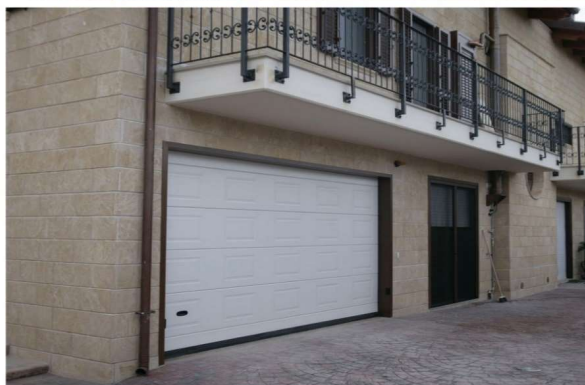

Garázskapuk, ipari kapuk, elektronikák, kiegészítők árlistája

Érvényes 2023.09.15-től

JELMAGYARÁZAT	Magasság														
		2025	2135	2245	2355	2465	2525	2635	2745	2855	2965	3000	3250	3500	
HOME-X HÚZÓRUGÓS MÉRRETTARTOMÁNY PLUSZ KIEGÉSZÍTŐ SÚLYOK NÉLKÜL MAX. 130 KG-IG!!! Minimum magasság 1850 mm!!!	Szélesség	2250	158 347 Ft	161 385 Ft	163 717 Ft	167 510 Ft	171 563 Ft	195 731 Ft	198 205 Ft	200 395 Ft	205 781 Ft	207 970 Ft	218 368 Ft	262 042 Ft	269 903 Ft
		2375	157 922 Ft	161 815 Ft	163 679 Ft	171 035 Ft	181 484 Ft	199 345 Ft	201 939 Ft	204 245 Ft	209 299 Ft	215 969 Ft	226 767 Ft	272 120 Ft	280 284 Ft
		2500	161 028 Ft	165 036 Ft	176 905 Ft	184 660 Ft	185 588 Ft	202 948 Ft	205 659 Ft	212 224 Ft	221 145 Ft	223 620 Ft	234 801 Ft	281 761 Ft	290 214 Ft
		2625	168 496 Ft	179 044 Ft	184 583 Ft	188 729 Ft	193 683 Ft	207 931 Ft	211 213 Ft	216 084 Ft	226 398 Ft	228 994 Ft	240 444 Ft	288 532 Ft	297 188 Ft
		2750	168 325 Ft	181 833 Ft	184 136 Ft	196 242 Ft	193 280 Ft	215 609 Ft	218 556 Ft	225 779 Ft	230 643 Ft	233 360 Ft	245 028 Ft	294 034 Ft	302 855 Ft
		3000	186 202 Ft	190 673 Ft	196 805 Ft	209 211 Ft	205 957 Ft	226 326 Ft	232 517 Ft	240 269 Ft	246 994 Ft	249 952 Ft	262 449 Ft	314 939 Ft	328 435 Ft
		3250	202 445 Ft	209 591 Ft	215 858 Ft	218 552 Ft	227 235 Ft	239 590 Ft	248 020 Ft	250 152 Ft	256 613 Ft	262 436 Ft	275 558 Ft	330 670 Ft	341 196 Ft
		3500	215 939 Ft	221 081 Ft	224 666 Ft	232 063 Ft	238 022 Ft	253 611 Ft	257 643 Ft	263 720 Ft	270 490 Ft	274 633 Ft	288 364 Ft	346 037 Ft	356 159 Ft
		3750	220 623 Ft	227 022 Ft	233 180 Ft	240 986 Ft	247 127 Ft	263 917 Ft	272 526 Ft	276 207 Ft	283 151 Ft	296 796 Ft	311 636 Ft	373 963 Ft	380 076 Ft
		4000	230 908 Ft	238 921 Ft	244 402 Ft	251 643 Ft	258 933 Ft	275 432 Ft	284 283 Ft	291 116 Ft	308 438 Ft	309 275 Ft	324 739 Ft	389 687 Ft	398 201 Ft
		4250	242 013 Ft	250 463 Ft	256 318 Ft	262 177 Ft	273 550 Ft	289 743 Ft	297 169 Ft	308 632 Ft	316 059 Ft	320 222 Ft	336 233 Ft		
		4500	250 466 Ft	259 163 Ft	263 244 Ft	273 423 Ft	280 358 Ft	306 379 Ft	311 075 Ft	318 665 Ft	326 410 Ft	330 859 Ft	347 402 Ft		
4750	259 941 Ft	267 782 Ft	274 199 Ft	280 545 Ft	296 481 Ft	317 277 Ft	322 264 Ft	326 956 Ft	334 945 Ft	339 637 Ft	356 619 Ft				
5000	258 695 Ft	265 018 Ft	274 417 Ft	298 029 Ft	302 394 Ft	328 908 Ft	334 139 Ft	339 075 Ft	347 307 Ft	359 578 Ft	377 557 Ft				
Merevítőborda és Duplavégzőró használata KÖTELEZŐ minden panelra!!!!	5250	5000mm szélesség feletti kapuk esetén kérjük vegye fel a kapcsolatot irodánkkal az ár kalkuláció miatt.													
	5500														
PANELÖSSZETÉTEL	4 x 500	3 x 500 1 x 610	2 x 500 2 x 610	1 x 500 3 x 610	4 x 610	5 x 500	4 x 500 1 x 610	3 x 500 2 x 610	2 x 500 3 x 610	1 x 500 4 x 610	5 x 610				